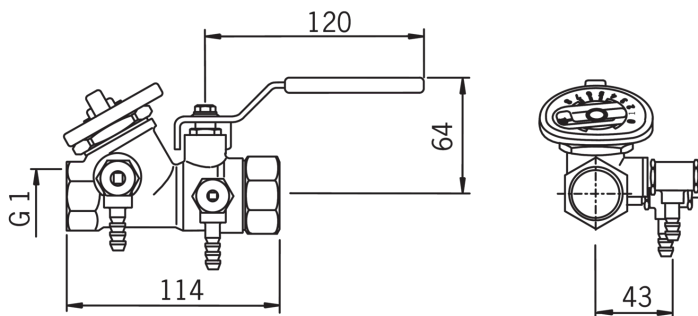

## 410225 Oras - Магистральный регулирующий клапан, DN25

Магистральный регулирующий клапан  
с измерительными штуцерами,  
без сливного штуцера  
DN 25 G 1

- Техническое помещение

#### Технические характеристики

Относительный диаметр

**DN25**

Oras 410225 магистральный регулирующий клапан DN25 PN10 предназначен для регулирования скорости потока воды в магистралях систем отопления.