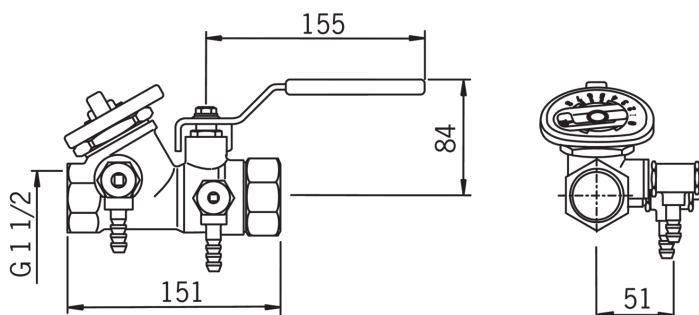

# 410240 Oras - Магистральный регулирующий клапан, DN40

Магистральный регулирующий клапан  
с измерительными штуцерами,  
без сливного штуцера  
DN 40 G 1 1/2

- Техническое помещение

### Технические характеристики

Относительный диаметр

**DN40**

Oras 410240 магистральный регулирующий клапан DN40 PN10 предназначен для регулирования скорости потока воды в магистралях систем отопления.