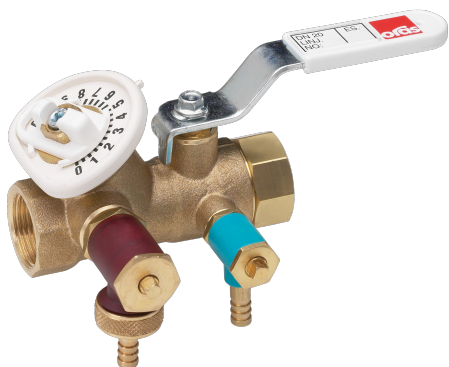

410015 Oras - Магистральный регулирующий клапан, DN15

Магистральный регулирующий клапан с измерительными штуцерами и со сливным штуцером
DN 15 G 1/2

- Техническое помещение

ТЕХНИЧЕСКИЕ ДАННЫЕ

Технические характеристики

Относительный диаметр

DN15