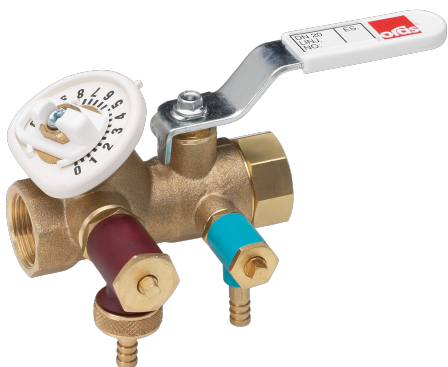

410025 Oras - Магистральный регулирующий клапан, DN25

Магистральный регулирующий клапан с измерительными штуцерами и со сливным штуцером
DN 25 G 1

- Техническое помещение

ТЕХНИЧЕСКИЕ ДАННЫЕ

Технические характеристики

Относительный диаметр

DN25