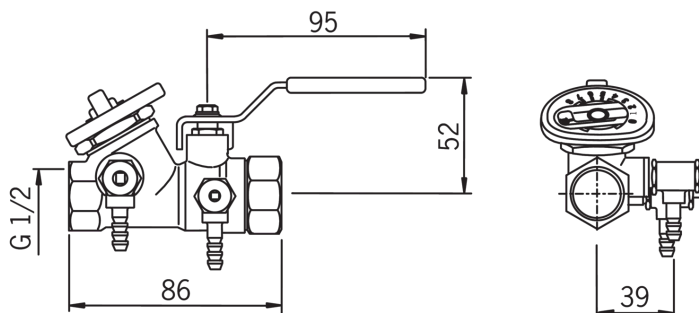

## 410215 Oras - Магистральный регулирующий клапан, DN15

Магистральный регулирующий клапан  
с измерительными штуцерами,  
без сливного штуцера  
DN 15 G 1/2

- Техническое помещение

### Технические характеристики

Относительный диаметр

**DN15**

Oras 410215 магистральный регулирующий клапан DN15 PN10 предназначен для регулирования скорости потока воды в магистралях систем отопления.