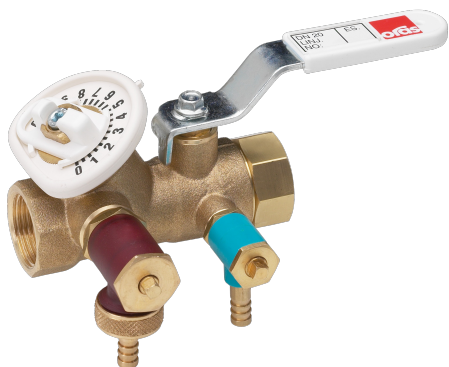

# 410040 Oras - Магистральный регулирующий клапан, DN40

Магистральный регулирующий клапан с измерительными штуцерами и со сливным штуцером  
DN 40 G 1 1/2

- Техническое помещение

### Технические характеристики

Относительный диаметр

**DN40**